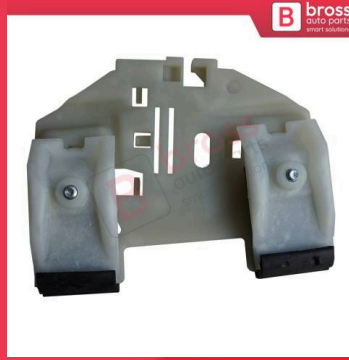

BWR5363
Mercedes Sprinter MK2 VW
Crafter MK1 için Ön Sol Cam
Kriko Tamir Klipsi
A9067200046