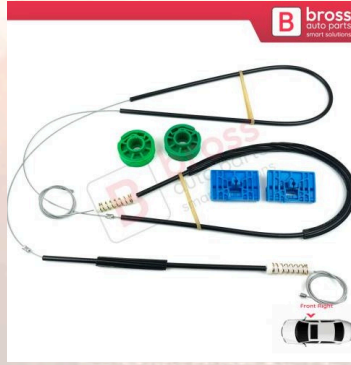

BWR324
Audi A6 için Sağ Ön Cam Kriko Tamir Takımı 4B0 837 398 C