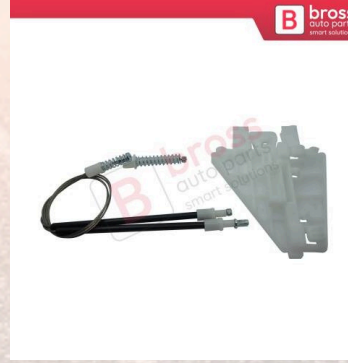

## Alfa Romeo

**BWR1184**  
Alfa Romeo 159 İçin Arka  
Sağ Kapı Cam Kriko Klipsi  
71769765

**BWR1185**  
Alfa Romeo 159 İçin Arka  
Sol Kapı Cam Kriko Klipsi  
71769766

**BWR1179**  
Alfa Romeo 156 İçin Ön  
veya Arka Sol Cam Kriko  
Klipsi 60672278

**BWR1180**  
Alfa Romeo 156 İçin Ön  
veya Arka Sağ Cam Kriko  
Klipsi 60695865

**BWR5045**  
Alfa Romeo 159 İçin Cam  
Kriko Motoru İç Dişlisi

**BWR5197**  
Alfa Romeo 159 İçin Sol  
Arka Kapı Cam Kriko Seti  
71740124