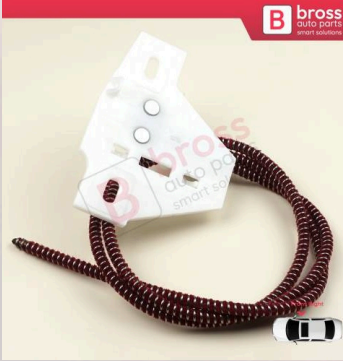

**BWR5008**  
Opel Vectra için Sol Kapı  
Cam Kriko Tamir Bağlantı  
Parçası

**BWR5008+BWR19+BWR55**  
Vauxhall Opel Vectra Saab 9  
3 için Cam Kriko Tamir Seti  
Klipsi

**BWR5100**  
Renault Opel Nissan Iveco  
için Ön Sol Cam Kriko  
Tamir Seti