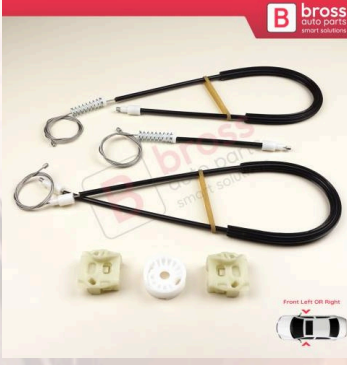

## Cam Kriko Tamir Parçaları

Seat

**BWR557**  
Seat Ibiza Coupe için Ön Sağ veya Sol Kapı Cam Kriko Tamir Seti

**BWR573**  
Seat Toledo için Sağ Ön Kapı Cam Kriko Tamir Seti

**BWR574**  
Seat Toledo için Sol Ön Kapı Cam Kriko Tamir Seti