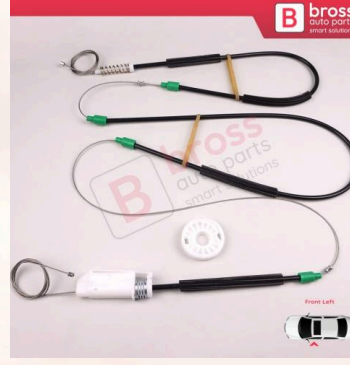

**BWR5395**

Alfa Romeo 156 159 için Sağ  
Cam Kriko Makarası  
71740121 60695865

**BWR325**  
Audi A4 B6 Seat Exeo İçin Sağ Ön Cam Kriko Tamir Seti 8E0837462B

**BWR651**  
Audi A6 C6 Typ 4F İçin Sol Ön Kapı Cam Kriko Tamir Seti