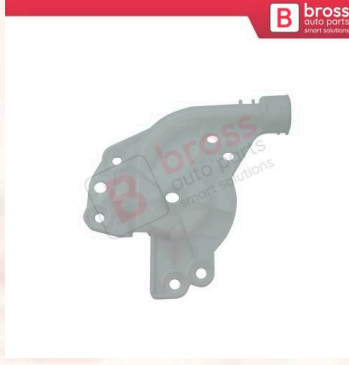

BWR5196
Renault için Arka Sağ Kapı
Cam Motor Kapağı
8200485202,8200000558