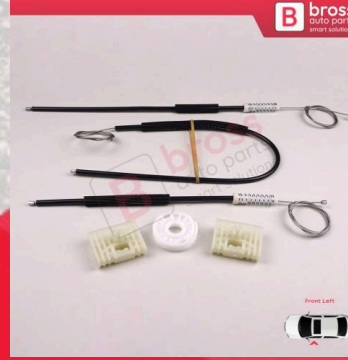

BWR5170
Audi A2 8Z0 2000-2005 İçin
Ön Sol Kapı Cam Kriko Seti
8Z0837461