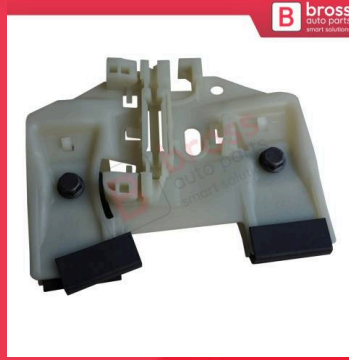

**BWR5359**  
VW Jetta 2011-2020 için Ön  
Sol Cam Kriko Tamir Seti  
5C6837463K

**BWR5360**  
VW Jetta 2011-2020 için Ön  
Sağ Cam Kriko Tamir Seti  
5C6837464K

**BWR5363**  
Mercedes Sprinter MK2 VW  
Crafter MK1 için Ön Sol Cam  
Kriko Tamir Klipsi  
A9067200046