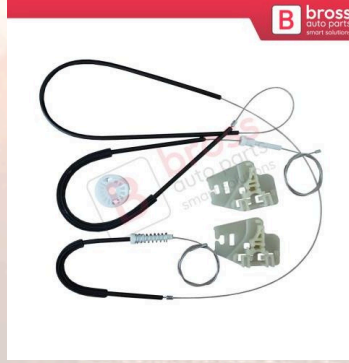

BWR488
BMW E46 1998-2001 için Ön
Sağ Kapı Cam Kriko Seti