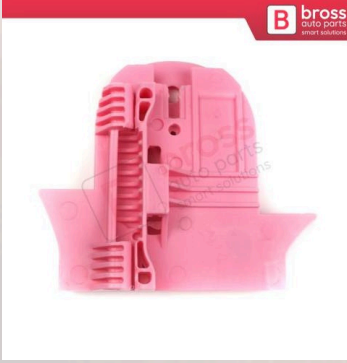

BWR1020
Ford Mondeo MK4 için Arka Sol Cam Kriko Klipsi