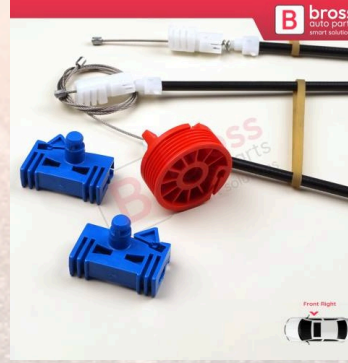

BWR430
Renault Velsatis İçin Ön Sağ
Kapı Cam Kriko Tamir Seti