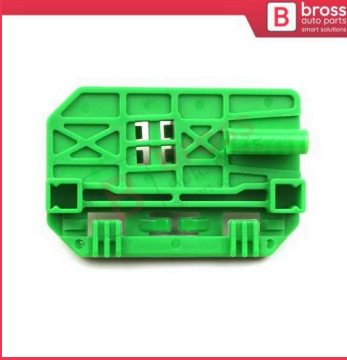

BWR1188
DAF LF 45 55 Renault Kerax
Midlum Premium İçin Ön
Sağ Cam Kriko Klipsi RA
5010301994