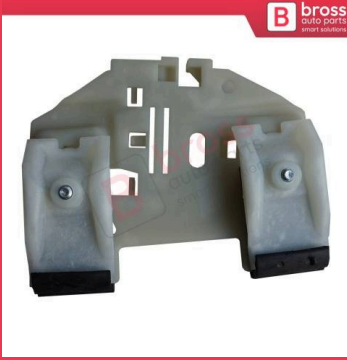

**BWR5359**  
VW Jetta 2011-2020 için Ön  
Sol Cam Kriko Tamir Seti  
5C6837463K

**BWR5360**  
VW Jetta 2011-2020 için Ön  
Sağ Cam Kriko Tamir Seti  
5C6837464K

**BWR5363**  
Mercedes Sprinter MK2 VW  
Crafter MK1 için Ön Sol Cam  
Kriko Tamir Klipsi  
A9067200046