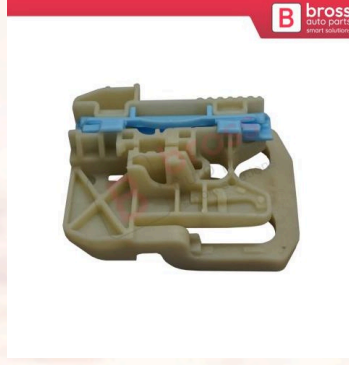

BWR5156
Audi A4 S4 B8 Octavia MK3
İçin Ön Sağ Cam Kriko
Klipsi 8K0837462