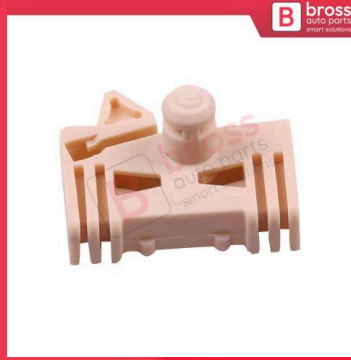

BWR28
Renault Scenic MK1 için Sol
Kapı Cam Kriko Klipsi