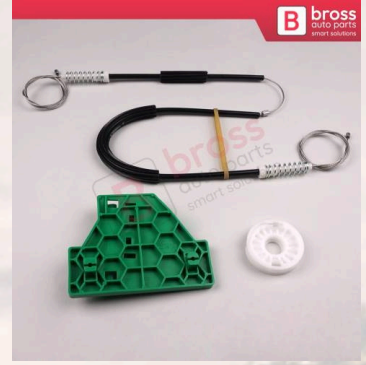

BWR273
Audi A4 2002-2008 için Sol Arka Cam Kriko Tamir Seti
8E0839461A