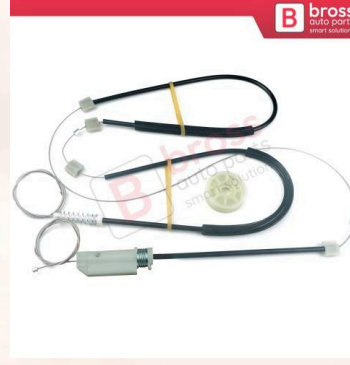

**BWR942**  
Opel Astra 2010-On için Sağ Ön Cam Kriko Makarası

**BWR967**  
Audi A3 HB 8PA için Arka Sol Cam Kriko Seti

**BWR968**  
Audi A3 HB 8PA için Arka  
Sağ Cam Kriko Seti

**BWR993**  
Audi TT Tipi 8J MK2 2006-  
2014 için Ön Sol Kapı Cam  
Kriko Tamir Seti