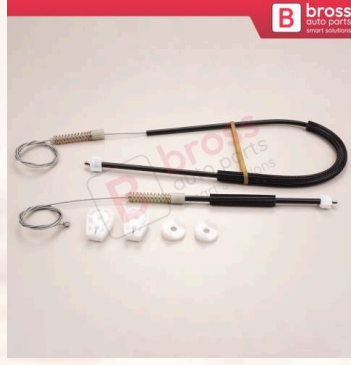

BWR1219
Peugeot 308 CC için Arka
Sol Kapı Pencere Cam Kriko
Tamir Seti