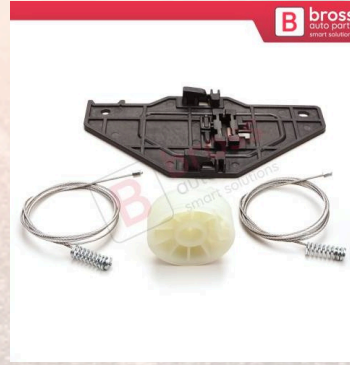

BWR5341
Peugeot Partner MK2 Tepee
için Ön Sol Cam Kriko Seti
9221ER