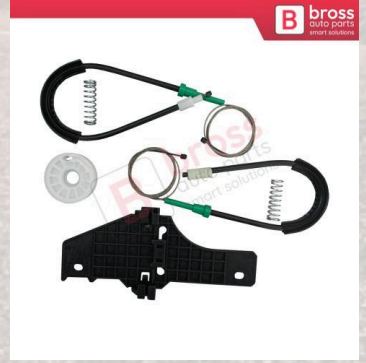

BWR5145
Peugeot 307 için Ön Sağ
Cam Kriko Tamir Seti