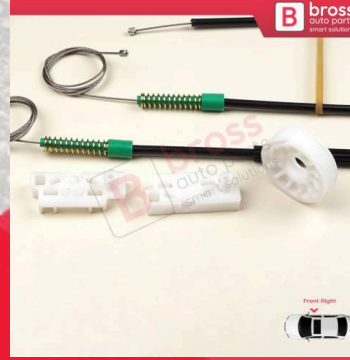

**BWR622**  
Peugeot 206 için Sağ Ön  
Kapı Cam Kriko Tamir Seti

**BWR623**  
Peugeot 206 için Sol Ön  
Kapı Cam Kriko Tamir Seti

**BWR633**  
Peugeot 607 için Sağ Ön  
Kapı Cam Kriko Tamir Seti

**BWR644**  
Peugeot 307 için Ön Sol  
Kapı Cam Kriko Tamir Seti