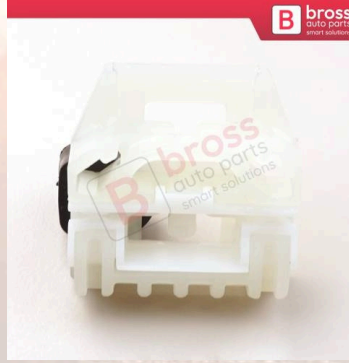

BWR526
VW New Beetle Seat Ibiza 1999-2008 Seat Leon MK1 Seat Toledo MK2 Skoda Fabia 1999-2007 İçin Sağ Ön Cam Kriko Tamir Klipsi