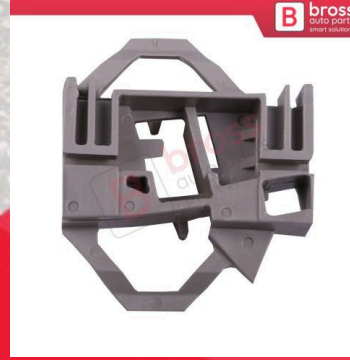

BWR34
VW Skoda Seat için Ön Kapı
Cam Kriko Klipsi