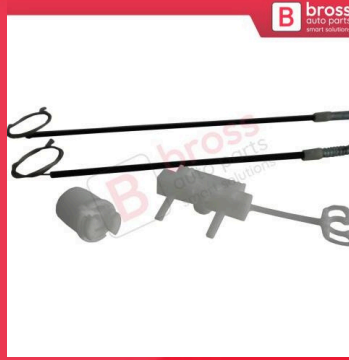

BWR5284
Fiat Linea için Manuel Arka
Sağ Cam Kriko Seti
51789673