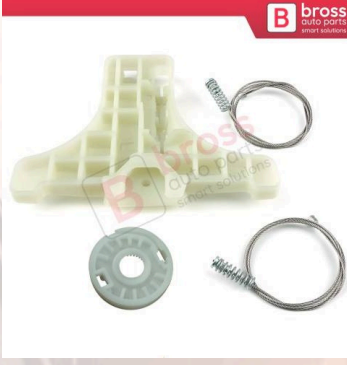

Cam Kriko Tamir Parçaları

Hyundai

BWR5423
Hyundai IX35 MK2 İçin Arka
Sağ Cam Kriko Seti
834022Y000