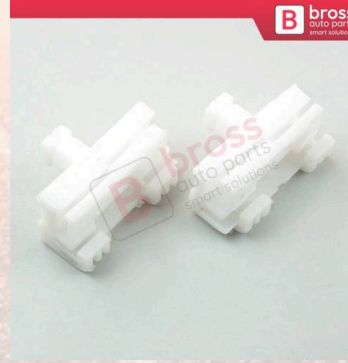

BWR58+BWR59
Peugeot 106 Citroen Saxo
İçin Sağ Sol Cam Kriko
Klipsi 9221H2