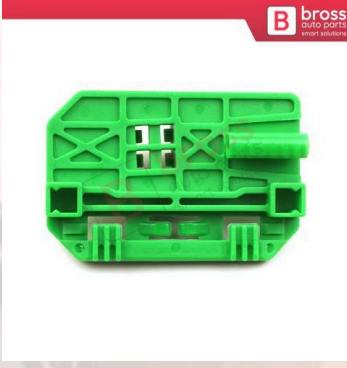

BWR1188
DAF LF 45 55 Renault Kerax
Midlum Premium İçin Ön
Sağ Cam Kriko Klipsi RA
5010301994