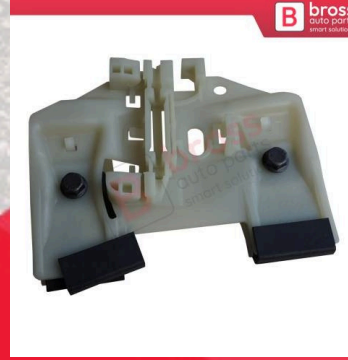

**BWR5363**  
Mercedes Sprinter MK2 VW  
Crafter MK1 için Ön Sol Cam  
Kriko Tamir Klipsi  
A9067200046

**BWR5364**  
Mercedes Sprinter MK2 VW  
Crafter MK1 için Ön Sağ  
Cam Kriko Tamir Klipsi  
A9067200146