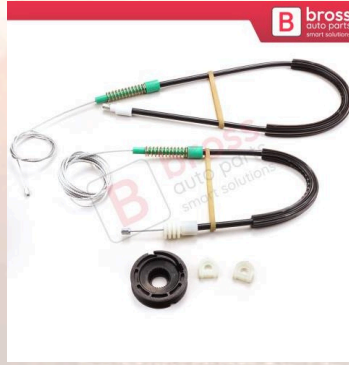

BWR1001
Volvo C70 Coupe için Ön Sağ Cam Kriko Seti