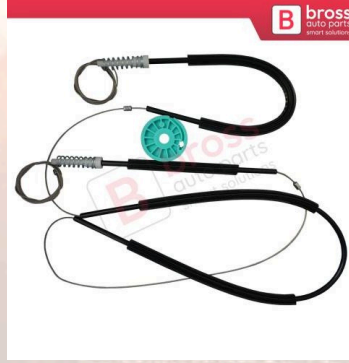

BWR5165
Audi Q7 2007-2014 İçin Arka
Sağ Kapı Cam Kriko Seti
4L0839462