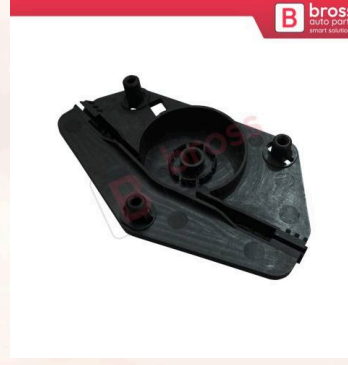

BWR5160
Citroen C4 Picasso 2006-On
İçin Ön Sağ Cam Kriko
Motor Kapağı