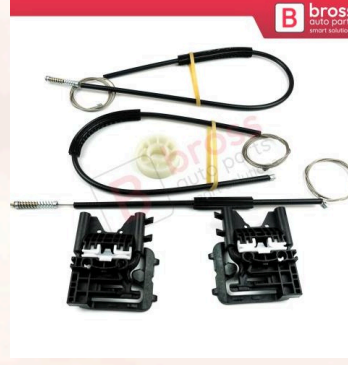

BWR5420
Audi A3 S3 Sportback 8V
MK3 İçin Ön Sol Cam Kriko
Seti 8V4837461