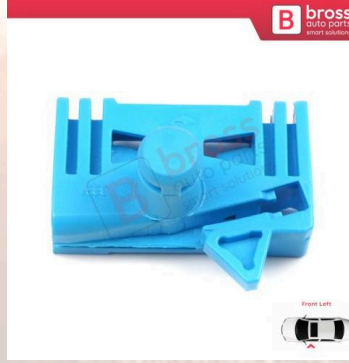

**BWR126**  
Citroen Renault Rover 75 Peugeot 307 İçin Cam Kriko Makarası

**BWR128**  
Citroen Renault Peugeot Rover 75 İçin Cam Kriko Makarası

**BWR144**  
Renault Clio 2 Coupe İçin Ön Sol Kapı Cam Kriko Tamir Klipsi 7700842247