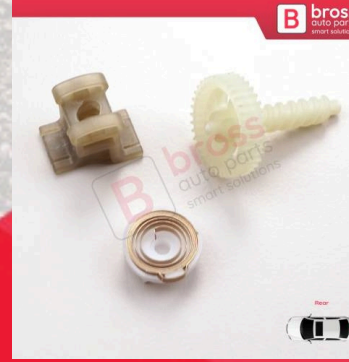

BDP922
VW Seat Skoda için Arka Bagaj Kilit Dişli Yay Tamir Seti 1T0827505