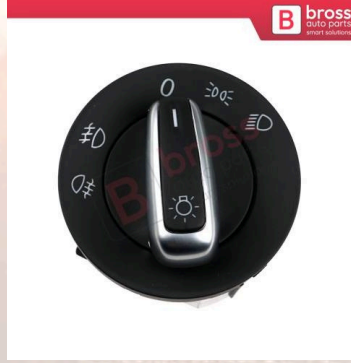

BDP188
VW Seat Skoda için Krom
Far Kontrol Düğmesi
Anahtarı 3C8 941 431C