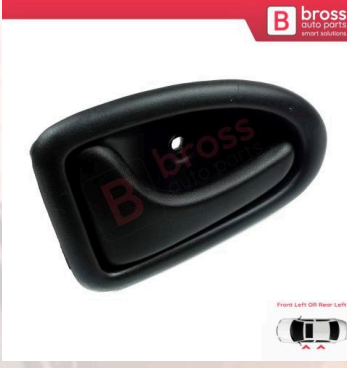

Kapı Tamir Parçaları

Opel

BDP77
Renault Clio 2 Scenic 1
Traffic Logan 1 Daily 3
Master 2 Movano A
Interstar için Siyah Ön veya
Arka Sol İç Açma Kapı Kolu
7700434716