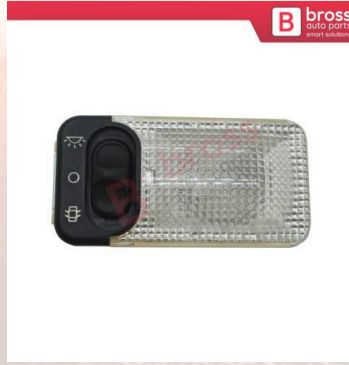

BDP974
Peugeot Citroen için Tavan
Lambası 6362P3 6362K9