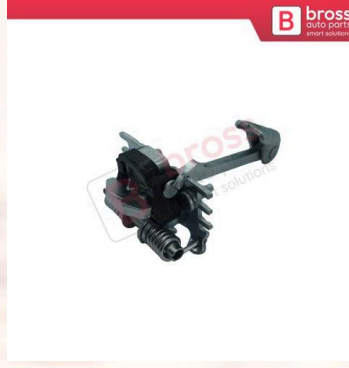

BDP944
Ducato Scudo Jumpy
Peugeot Expert için Ön Kapı
Gergi Yayı 9181K9