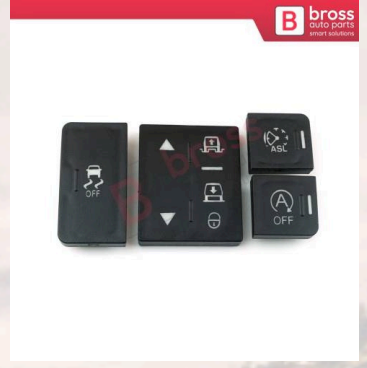

BDP152
Land Rover Range Rover
Sport MK1 L320 2005-2009
İçin Cam Açma Düğmesi
Plastik Kapağı
YUD501570PVJ

BDP1007
Range Rover Sport L494
Makyajsız Kasa için Konsol
Düğme Kapağı OFF lu
Versiyon

BDP1008
Range Rover Sport L494
Makyajsız Kasa için Konsol
Düğme Kapağı ECO lu
Versiyon