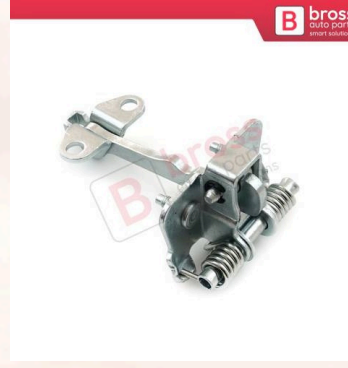

BDP760
Peugeot 106 Citroen Saxo için Ön Kapı Gergi Yayısı 9181C2