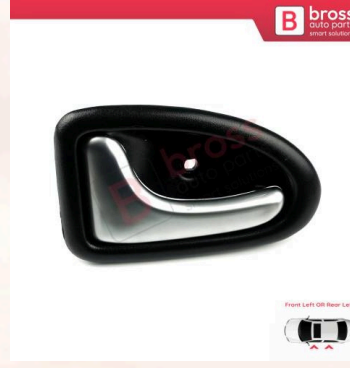

Kapı Tamir Parçaları

Dacia

BDP77

Renault Clio 2 Scenic 1
Traffic Logan 1 Daily 3
Master 2 Movano A
Interstar için Siyah Ön veya
Arka Sol İç Açma Kapı Kolu
7700434716

BDP78

Renault Clio 2 Scenic 1
Traffic Logan 1 Daily 3
Master 2 Movano A
Interstar için Siyah Ön veya
Arka Sağ İç Açma Kapı Kolu
7700434717