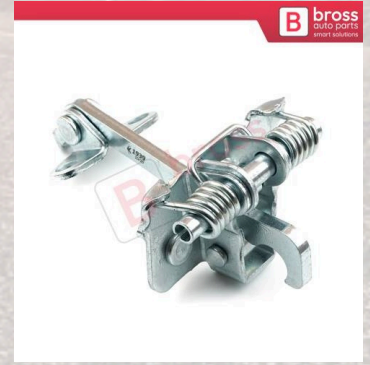

BDP937
Citroen Xsara Picasso 1999-
2008 İçin Ön Kapı Gergi
Yayı 9181E6