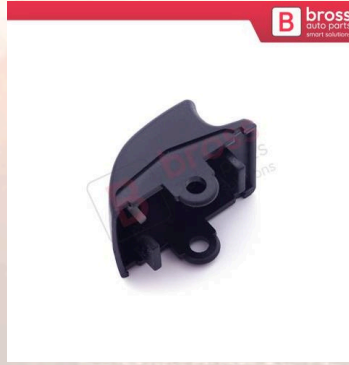

BDP1043
Peugeot 207 Partner Tepee Berlingo için Yolcu Kapı Düğme Kapağı 6490E2