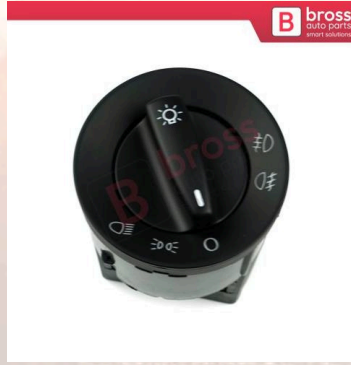

BDP187
VW Seat Ford Skoda için Far Kontrol Düğmesi Anahtarı
1C0 941531A