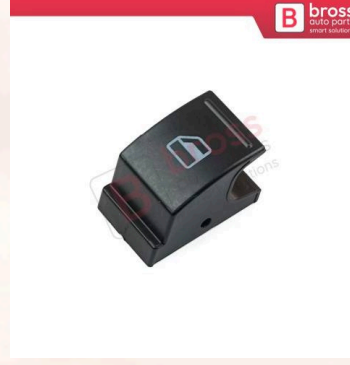

BDP157
VW Seat için 1 Adet Pencere
Düğmesi Kapağı
7L6959855B