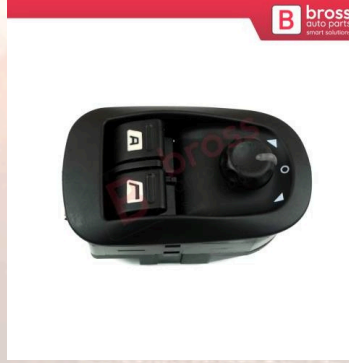

BDP520
Fiat Punto İçin Uzaktan
Kumanda Düğmesi Butonu

BDP521
Fiat İçin Uzaktan Kumanda
Düğmesi Butonu

BDP522
Fiat İçin Uzaktan Kumanda
Kabı

BDP531
Fiat Linea Albea Palio Punto
İçin Sağ Kapı Kilit Tamir
Dişlisi 51812333