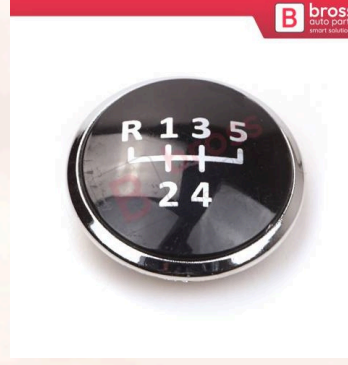

BDP580
VW Audi Seat İçin Siyah 5
İleri Vites Topuzu Amblemi