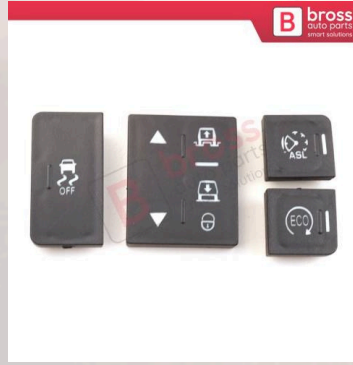

BDP152
Land Rover Range Rover
Sport MK1 L320 2005-2009
İçin Cam Açma Düğmesi
Plastik Kapağı
YUD501570PVJ

BDP1007
Range Rover Sport L494
Makyajsız Kasa için Konsol
Düğme Kapağı OFF lu
Versiyon

BDP1008
Range Rover Sport L494
Makyajsız Kasa için Konsol
Düğme Kapağı ECO lu
Versiyon