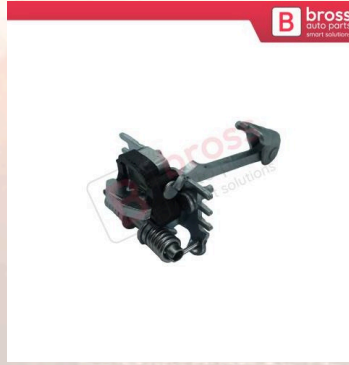

BDP825
Citroen C4 MK2 DS4 için Arka Kapı Gergi Yayı 9181R2

BDP826
Citroen C4 Picasso için Ön Kapı Gergi Yayı 9181K3

BDP827
Citroen C4 Picasso için Arka Kapı Gergi Yayı 9181K4

BDP940
Boxer Jumper Ducato 2006-On için Arka Sağ Kapı Gergi Yayı 8731R0