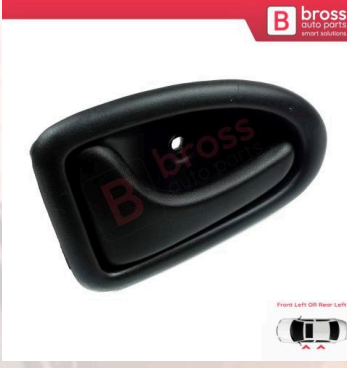

BDP1209
Citroen Relay Fiat Ducato
Peugeot Boxer için 3 Tuş
Düğmeli Uzaktan Kumanda
Anahtarı Kauçuk Düğme
Pedi 71752589

BDP1177-1

Fiat Doblo Fiorino Citroen
Berlingo Nemo Peugeot
Partner Bipper İçin Arka
Sürgülü Cam Kilit Mandal
Seti 858244

Kapı Tamir Parçaları

Dacia

BDP77

Renault Clio 2 Scenic 1
Traffic Logan 1 Daily 3
Master 2 Movano A
Interstar için Siyah Ön veya
Arka Sol İç Açma Kapı Kolu
7700434716

BDP78

Renault Clio 2 Scenic 1
Traffic Logan 1 Daily 3
Master 2 Movano A
Interstar için Siyah Ön veya
Arka Sağ İç Açma Kapı Kolu
7700434717