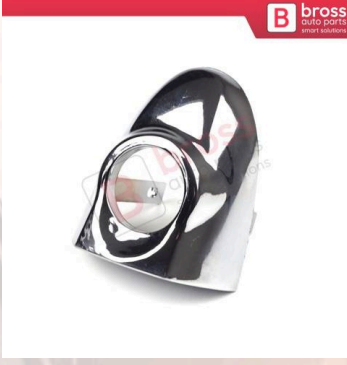

BDP1161
Fiat Egea 2015-On için
Krom Kaplama Plastik Ön
Sol Dış Kapı Kolu Uç Parçası
Anahtar Delikli 735635866