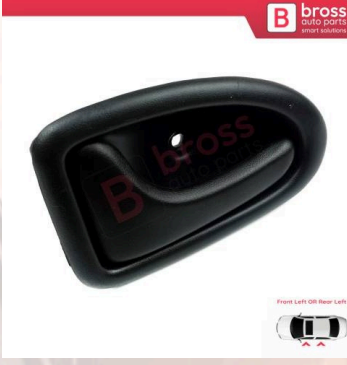

Kapı Tamir Parçaları

Iveco

BDP77

Renault Clio 2 Scenic 1
Trafic Logan 1 Daily 3
Master 2 Movano A
Interstar İçin Siyah Ön veya
Arka Sol İç Açma Kapı Kolu
7700434716