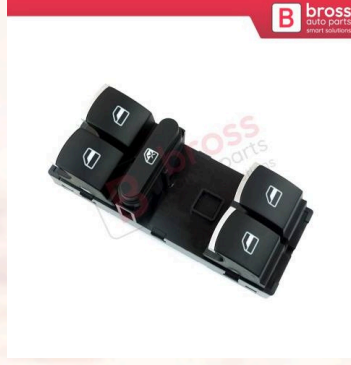

V4BDP52
Skoda Fabia Octavia MK1 için Ön Kapı Kilidi Tamir Seti
1U0837167E 45 mm

BDP116
VW Golf 4 Passat B5 Jetta Bora Seat Toledo için Ön Sol Dörtlü Cam Açma Düğmesi
1J4959857B

BDP117
VW Skoda Seat için Sol Ön
Pencere Paneli Anahtarı
1J3959857B