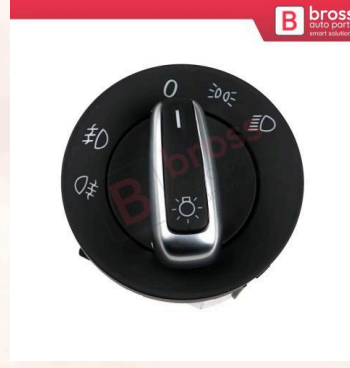

BDP188
VW Seat Skoda İçin Krom Far Kontrol Düğmesi Anahtarı 3C8 941 431C