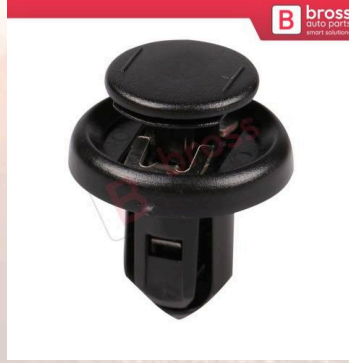

BCF1844
Honda Acura için 10 Adet
İtmeli Tip Metalli Tutucu
Klips Kısa 91505 S9A 003