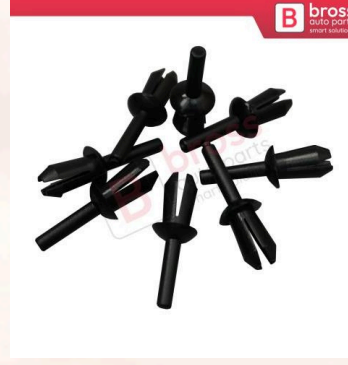

BCF5058
Renault BMW VW için 10
Adet Montaj Perçin Klipsi
7703072116