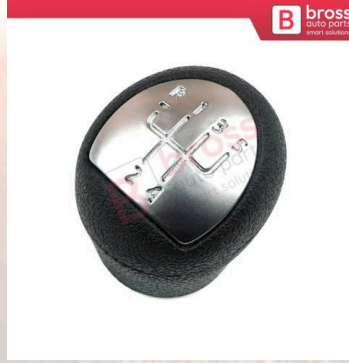

BSP540
Clio Kangoo Twingo Logan
İçin Siyah Krom Vites
Topuzu 8200568122