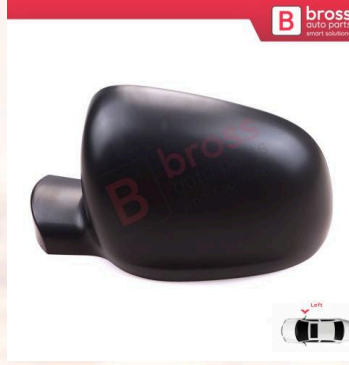

BSP1107-1
Renault Kangoo Citan W415
W420 Townstar NV250 için
Sol Yan Dış Ayna Kapağı
963735075R