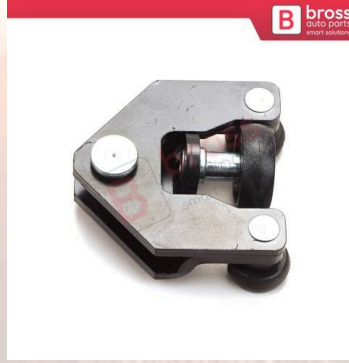

BSP954
Renault Master Monavo İçin
Sürgülü Kapı Alt Makarası
8200080754