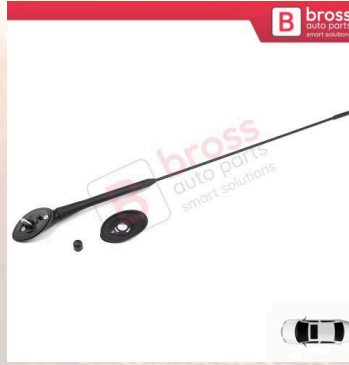

BSP1098

Ford Transit Custom
Tourneo Connect Fiesta B
Max EcoSport için Radyo
Tavan Anten Çubuğu
AV1T18828AA