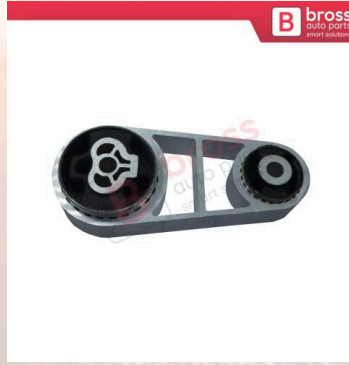

BSP932
Ford Mondeo 3 Jaguar X
Type İçin Şanzıman Arka
Takozu 1S716P082AF