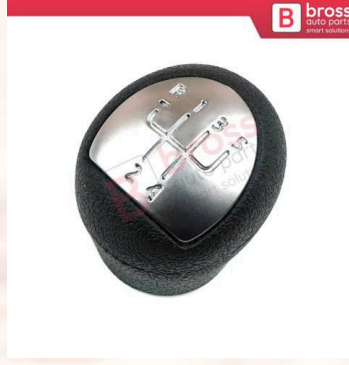

BSP540
Clio Kangoo Twingo Logan
İçin Siyah Krom Vites
Topuzu 8200568122