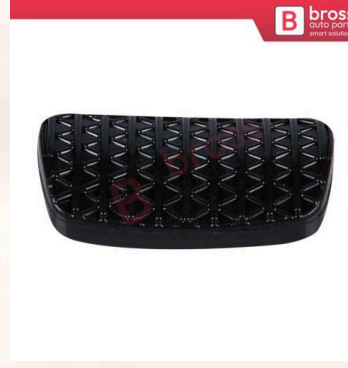

BSP8
Opel Vauxhall için 1 Adet
Otomatik Fren Pedal
Kauçuğu 560804