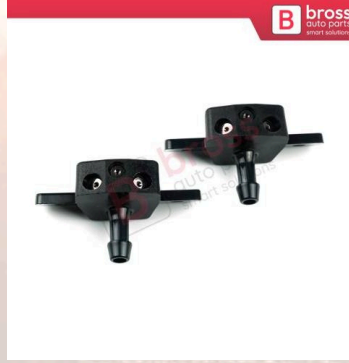

BSP1057
Hyundai i20 i30 için Ön Cam
Su Fiskiyeye Üç Gözlü Meme
Seti