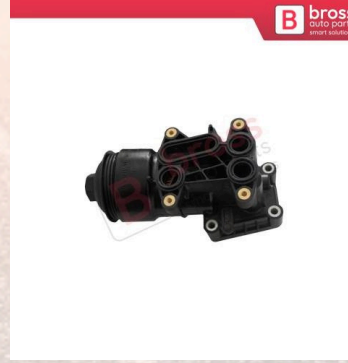

BSP761
Audi VW Seat Skoda İçin
Yağ Filtre Kütüğü
03L115389H