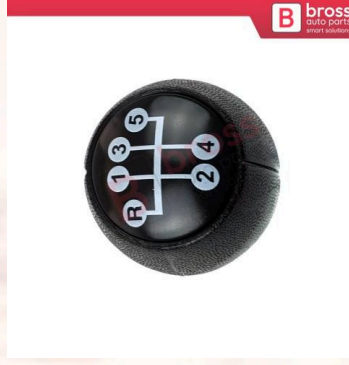

BSP538
Vauxhall Opel için Vites
Topuzu 5738737