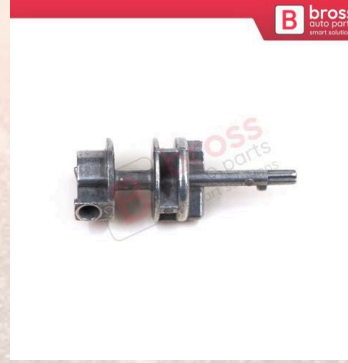

BSP1137
Fiat Doblo Palio Albea
Marea için Kontak Anahtarı
Şaft Kilit Silindir Mili Kısa
Gövde