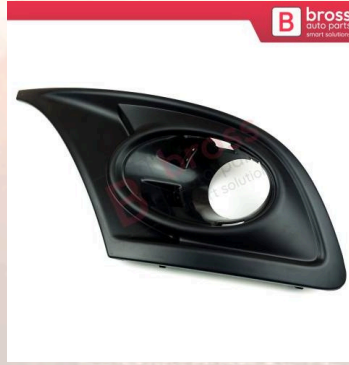

BSP996-2
Renault Megane 3 için Ön
Sağ Sis Farı Çerçevesi
Sensörsüz 620726996R