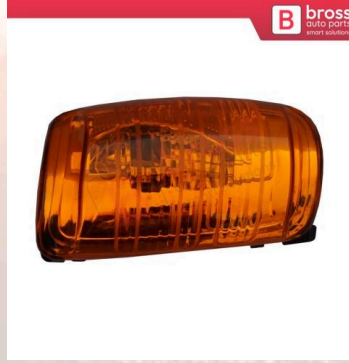

BSP593-1
Ford Transit 2013-On için
Yan Ayna Singali Turuncu
Sol 1847388