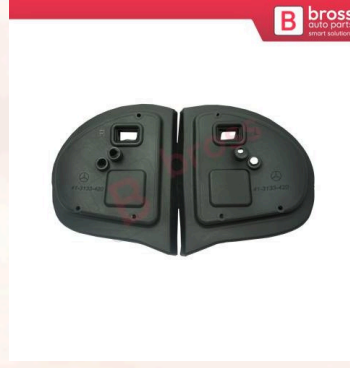

BSP657
Mercedes C250 C350 için
Ön Cam Silecek Su Depo
Kapağı 1718690108

Yedek Parçalar

Mercedes

BSP658
Mercedes W221 W209
W203 için Ön Silecek Su
Depo Kapağı 2038690108

BSP841
Mercedes Sprinter 2006-On
için Anten Çubuğu 410 mm
0028205875