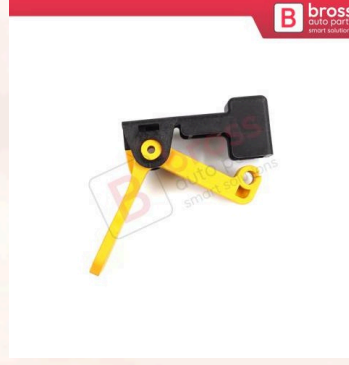

BSP1142
Renault Captur MK2 Clio
MK5 için Ön Kaput Kilit
Açma Mandalı 656221318R