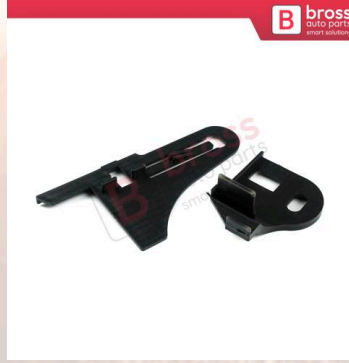

BHL511
Renault Megane MK3 2008-2016 İçin Ön Sağ Far Tamir Seti 260100017R