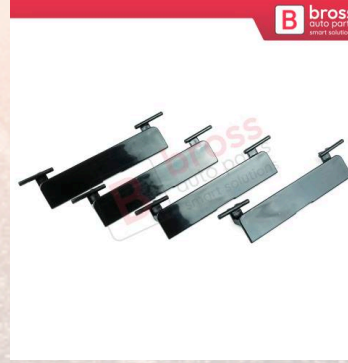

BSR516-1
Mercedes C W204 İçin 4
Adet Tavan Oluk Çıtası Port
Bagaj Kapağı
20469071829040 95*20 mm