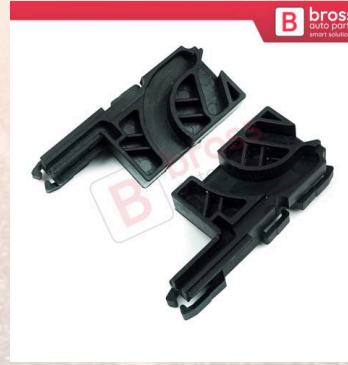

BSR520
VW Skoda Audi İçin Sunroof
Plastiği Sağ ve Sol Parçaları

BSR522
Audi A4 B7 Typ 8E / 8H İçin
Sunroof Perde Plastiği

BSR538
Audi VW Skoda Seat İçin
Sunroof Perde Ayağı
5G6877307 8V3877355

BSR543
Audi Q5 Tiguan Jetta
Sharan Golf Passat Superb
Leon İçin Sunroof Güneşlik
Kızak Klipsi 1K9877307B

BSR551
Mercedes Audi VW Skoda
Seat İçin Sunroof Tamir Seti
8V3877049

BSR579
Audi VW Skoda Seat İçin
Sunroof Tamir Seti
5G6877307B 8V3877049

BSR594
Sunroof Tamir Halatı
Uzunluk: 2 metre Çap: 5mm

BSR595
VW Audi Seat İçin Sunroof
Cam Kızak Tamir Takımı
7702258279, 7702258280