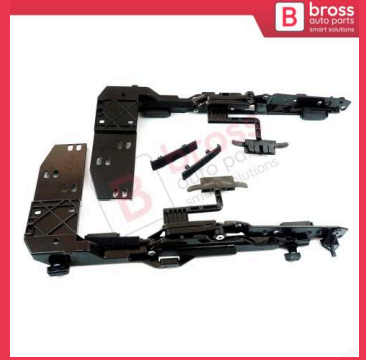

BSR23-1
Mercedes W124 S124 190
W201 için Sunroof Tamir
Seti 1247800612