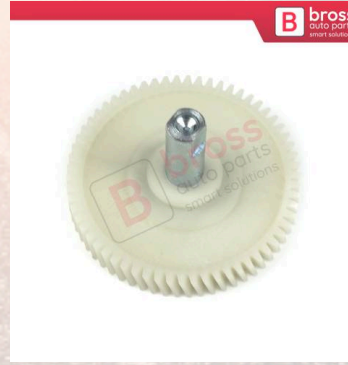

BSR518
Mini Cooper için Panoramik
Sunroof Motor Dişlisi
54103448675