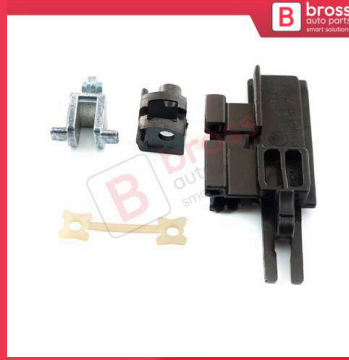

BSR536
BMW E39 X5 E53 İçin Sol
Sunroof Kaydırıcı Kılavuz
Seti 811694523