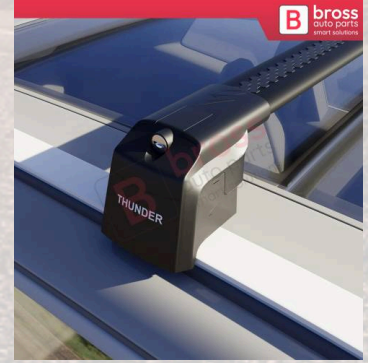

BSRTRX2Black
BSRTRX2Siyah Alüminyum
Tavan Rafi Çapraz Çubuklar
Raylı Taşıyıcı WingBar
Kenar, Hırsızlığa Karşı
Kilitlenebilir Siyah Renk