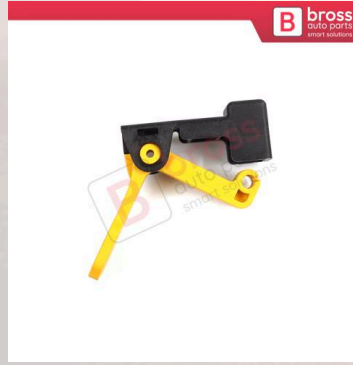

BSP1142
Renault Captur MK2 Clio
MK5 için Ön Kaput Kilit
Açma Mandalı 656221318R