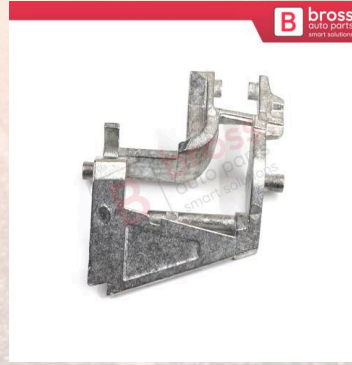

BDP1232-1

Mercedes W169 W245 için
Ön veya Arka Sol Dış Kapı
Kolu Montaj Destek Braket
Kelepçe Parçası
A1697660501