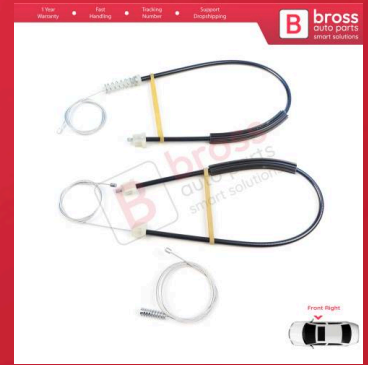

BWR5625

BMW 3 Serisi F30 F31 F35 F80 M3 2012-2019 51337281886 için Ön Sağ Kapı Cam Kriko Tamir Seti